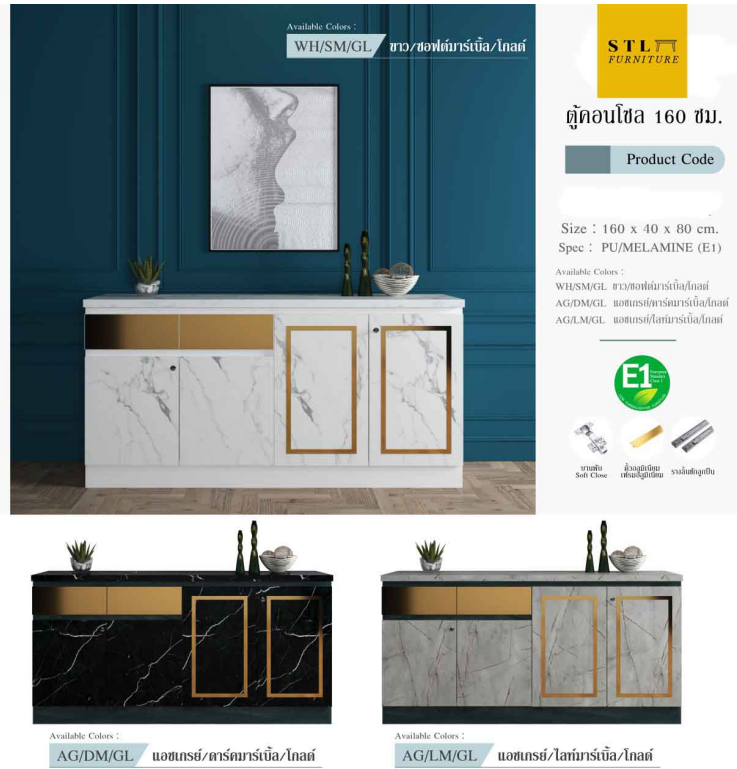

Tel: 084-752-1980

Website: stlfurniture1.com

E-mail: stl.furniture1@gmail.com

สำหรับการสั่งซื้อจำนวนมาก กรุณาติดต่อทีมขายเพื่อขอใบเสนอราคาพิเศษ

ตู้คอนโซล 160 CM หินอ่อน

4,950 ฿

SKU: EX-SB03

Tel: 084-752-1980