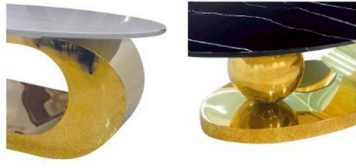

สำหรับการสั่งซื้อจำนวนมาก กรุณาติดต่อทีมขายเพื่อขอใบเสนอราคาพิเศษ

โต๊ะกลางโซฟา PEARL

130 x 70 x 43.5 cm

โต๊ะกลาง LUXURY PEARL

8,500 ฿

SKU: CH-CF18

"พาร์ทเนอร์เฟอร์นิเจอร์ที่ลูกค้าไว้วางใจ ตอบโจทย์ทุกธุรกิจ"