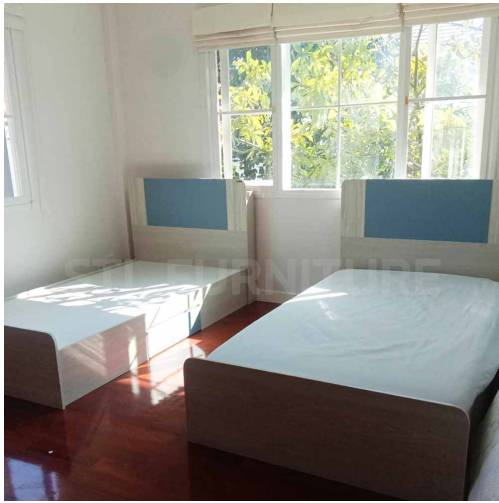

"พาร์ทเนอร์เฟอร์นิเจอร์ที่ลูกค้าไว้วางใจ ตอบโจทย์ทุกธุรกิจ"