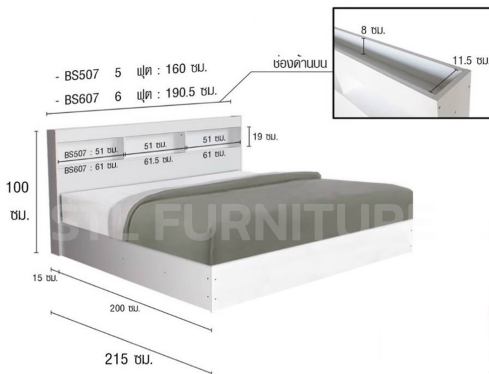

สำหรับการสั่งซื้อจำนวนมาก กรุณาติดต่อทีมขายเพื่อขอใบเสนอราคาพิเศษ

ROMY

ส่ง+ประกอบฟรีทุกปรับณทล*

stlfurniture1.com

084-752-1980

ชุดห้องนอน ROMY 5 ฟุต 6 ฟุต

7,990 ฿ - 8,590 ฿

SKU: DR-BS06

VARIATIONS

ขนาด	สี	Price
5 ฟุต	ขาว	7,990 ฿
5 ฟุต	โซลิตกราไฟต์	7,990 ฿
5 ฟุต	แอสบรอนไบจ	7,990 ฿
6 ฟุต	ขาว	8,590 ฿
6 ฟุต	โซลิตกราไฟต์	8,590 ฿
6 ฟุต	แอสบรอนไบจ	8,590 ฿

"พาร์ทเนอร์เฟอร์นิเจอร์ที่ถูกคำไว้วางใจ ตอบโจทย์ทุกธุรกิจ"