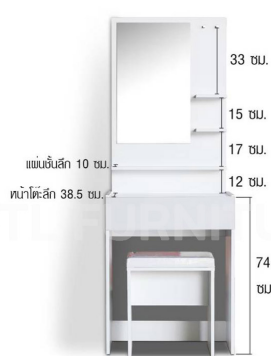

สำหรับการสั่งซื้อจำนวนมาก กรุณาติดต่อทีมขายเพื่อขอใบเสนอราคาพิเศษ

ROMY

ส่ง+ประกอบฟรีทุกปรับณทล*

stlfurniture1.com

084-752-1980

ชุดห้องนอน ROMY 5 ฟุต 6 ฟุต

7,990 ฿ - 8,590 ฿

SKU: DR-BS06

VARIATIONS

ขนาด	สี	Price
5 ฟุต	ขาว	7,990 ฿
5 ฟุต	โซลิตกราไฟต์	7,990 ฿
5 ฟุต	แอสบรอนไบจ	7,990 ฿
6 ฟุต	ขาว	8,590 ฿
6 ฟุต	โซลิตกราไฟต์	8,590 ฿
6 ฟุต	แอสบรอนไบจ	8,590 ฿

"พาร์ทเนอร์เฟอร์นิเจอร์ที่ถูกคำไว้วางใจ ตอบโจทย์ทุกธุรกิจ"