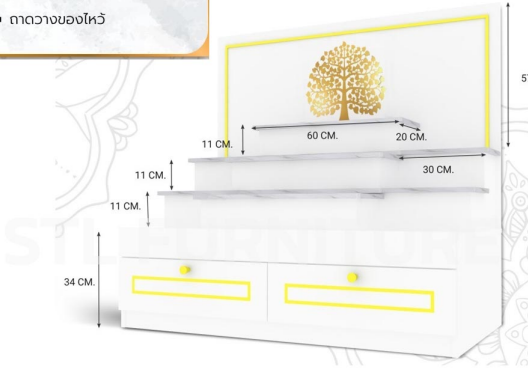

สำหรับการสั่งซื้อจำนวนมาก กรุณาติดต่อทีมขายเพื่อขอใบเสนอราคาพิเศษ

โตะหมู่บูชา ฐานเตี้ย

8,590 ฿

SKU: ES-BAC01

- ไม้ปลอดสารพิษมาตรฐานยุโรป ไม้บีกสันฉุน ไม้แสบตา
- โครงและบานเมลามีนสีขาว
- ก๊อปเมลามีนลายหินขาว
- ประดับคิ้วและมือจับสีทอง
- รางลิ้นชักลูกปืน
- ถาดวางของไหว้