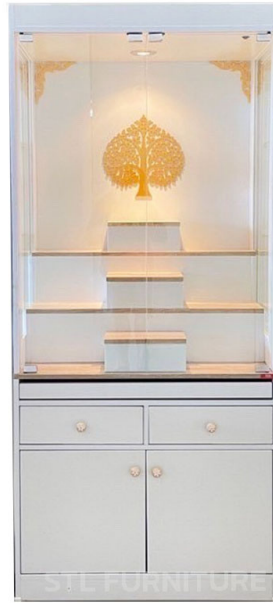

สำหรับการสั่งซื้อจำนวนมาก กรุณาติดต่อทีมขายเพื่อขอใบเสนอราคาพิเศษ

80 x 50 x 180 cm

STL  
FURNITURE

ตู้พระ MINIMAL 80 CM มีไฟ ช่างกระจก ประตุกระจก

**6,590 ฿**

SKU: BB-BAC07

บริษัท เอส ที แอล เฟอร์นิเจอร์ จำกัด (สำนักงานใหญ่)  
**STL FURNITURE CO.,LTD.**