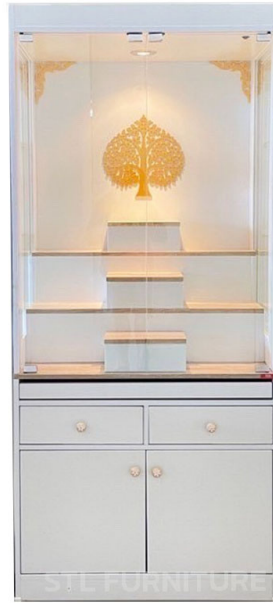

สำหรับการสั่งซื้อจำนวนมาก กรุณาติดต่อทีมขายเพื่อขอใบเสนอราคาพิเศษ

80 x 50 x 180 cm

STL
FURNITURE

ตู้พระ MINIMAL 80 CM มีไฟ ช่างกระจก ประตุกระจก

6,590 ฿

SKU: BB-BAC07

บริษัท เอส ที แอล เฟอร์นิเจอร์ จำกัด (สำนักงานใหญ่)
STL FURNITURE CO.,LTD.