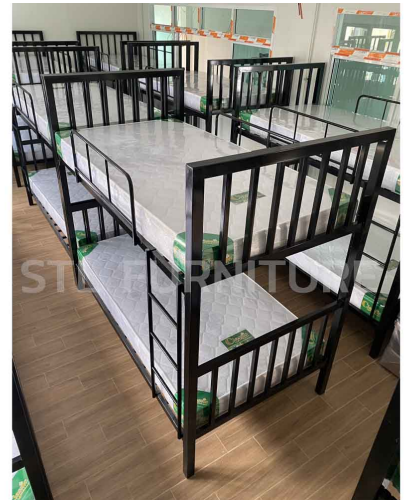

"พาร์ทเนอร์เฟอร์นิเจอร์ที่ลูกค้าไว้วางใจ ตอบโจทย์ทุกธุรกิจ"