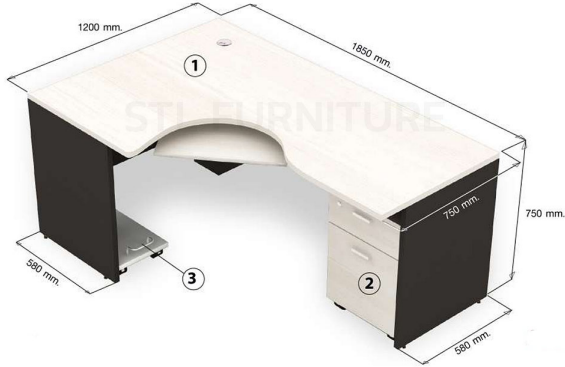

สำหรับการสั่งซื้อจำนวนมาก กรุณาติดต่อทีมขายเพื่อขอใบเสนอราคาพิเศษ

ชุดโต๊ะทำงานผู้บริหาร

185 x 120 x 75 cm

ชุดโต๊ะทำงานผู้บริหาร ตัวแอล 185 CM

12,900 ฿

SKU: TY-LD03

Description	Dimension (W)x(D)x(H) mm.
โต๊ะทำงาน L-shape พร้อมถาดคีย์บอร์ด	1850 x 1200 x 750
ตู้เสริมข้าง	472 x 516 x 600
ที่วาง CPU	288 x 510 x 136