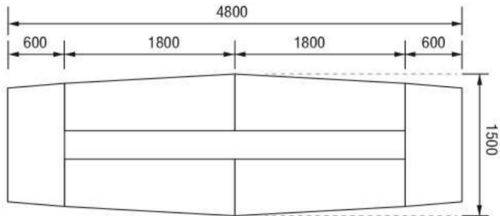

สำหรับการสั่งซื้อจำนวนมาก กรุณาติดต่อทีมขายเพื่อขอใบเสนอราคาพิเศษ

โต๊ะประชุม 10-14 ที่นั่ง

480 x 150 x 75 cm

โต๊ะประชุม 10-14 ที่นั่ง ทรง DIAMOND CUT

20,500 ฿

SKU: TY-MT02

"พาร์ทเนอร์เฟอร์นิเจอร์ที่ถูกคำไว้วางใจ ตอบโจทย์ทุกธุรกิจ"