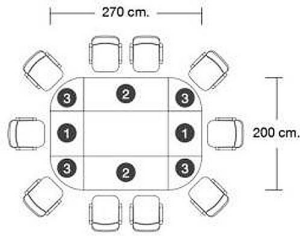

## โต๊ะประชุม 10 ที่นั่ง (ขาเหล็ก)

270 x 200 x 75 cm

BK/CH  
ดำ/เซอร์รี่

BK/MP  
ดำ/เมเปิ้ล

ชุดโต๊ะประชุม 10 ที่นั่ง ขาเหล็ก (8 ชั้น)

**16,900 ฿**

SKU: EX-MT12

## VARIATIONS

	สี	Price
เชอร์รี่/ดำ		16,900 ฿
เมเปิ้ล/ดำ		16,900 ฿

โต๊ะประชุมสำหรับ 10 ที่นั่ง (ขาเหล็ก)

- 1 OTS-801 ( 2 Pcs. )  
80 x 60 x 75 cm.
- 2 OTS-151 ( 2 Pcs. )  
150 x 60 x 75 cm.
- 3 CN-601 + PCN601-F ( 4 Pcs. )  
60 x 60 x 75 cm.  
PCN601-F ( 4 Pcs. )  
อุปกรณ์เสริมสำหรับติดตั้งกับโต๊ะขาเหล็ก