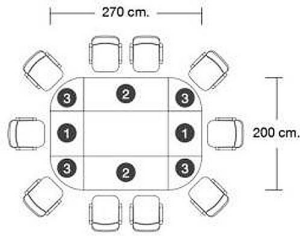

สำหรับการสั่งซื้อจำนวนมาก กรุณาติดต่อทีมขายเพื่อขอใบเสนอราคาพิเศษ

โต๊ะประชุม 10 ที่นั่ง (ขาเหล็ก)

270 x 200 x 75 cm

BK/CH
ดำ/เซอร์รี่

BK/MP
ดำ/เมเปิ้ล

ชุดโต๊ะประชุม 10 ที่นั่ง ขาเหล็ก (8 ชั้น)

16,900 ฿

SKU: EX-MT12

VARIATIONS

	สี		Price
เชอร์รี่/ดำ		16,900	฿
เมเปิ้ล/ดำ		16,900	฿

โต๊ะประชุมสำหรับ 10 ที่นั่ง (ขาเหล็ก)

- 1 OTS-801 (2 Pcs.)
80 x 60 x 75 cm.
- 2 OTS-151 (2 Pcs.)
150 x 60 x 75 cm.
- 3 CN-601 + PCN601-F (4 Pcs.)
60 x 60 x 75 cm.
PCN601-F (4 Pcs.)
อุปกรณ์เสริมสำหรับติดตั้งกับโต๊ะขาเหล็ก