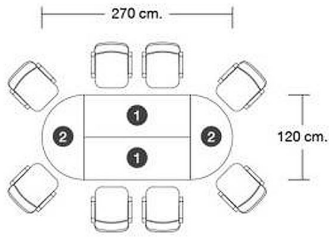

สำหรับการสั่งซื้อจำนวนมาก กรุณาติดต่อทีมขายเพื่อขอใบเสนอราคาพิเศษ

โต๊ะประชุม 8 ที่นั่ง

270 x 120 x 75 cm

BK/CH
ดำ/ชอร์รี่

BK/MP
ดำ/เมเปิ้ล

ชุดโต๊ะประชุม 8 ที่นั่ง (4 ชั้น)

7,890 ฿

SKU: EX-MT07

VARIATIONS

	สี	Price
เชอร์รี่/ดำ		7,890 ฿
เมเปิ้ล/ดำ		7,890 ฿

❶ OT-151 (2 Pcs.)
150 x 60 x 75 cm.

❷ OCN-121 (2 Pcs.)
120 x 60 x 75 cm.

แผ่นท็อป หนา 25 มม. ปิดผิวด้วยเมลามีน
ป้องกันรอยขีดข่วน

"พาร์ทเนอร์เฟอร์นิเจอร์ที่ลูกค้าไว้วางใจ ตอบโจทย์ทุกธุรกิจ"