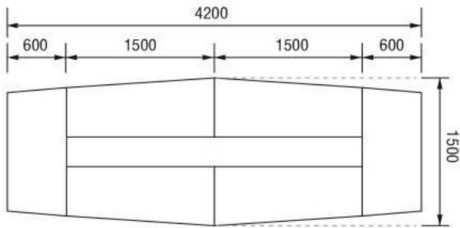

## โต๊ะประชุม 8-10 ที่นั่ง

420 x 150 x 75 cm

โต๊ะประชุม 8-10 ที่นั่ง ทรง **DIAMOND CUT**

**18,900 ฿**

SKU: TY-MT01

"พาร์ทเนอร์เฟอร์นิเจอร์ที่ถูกคำไว้วางใจ ตอบโจทย์ทุกธุรกิจ"