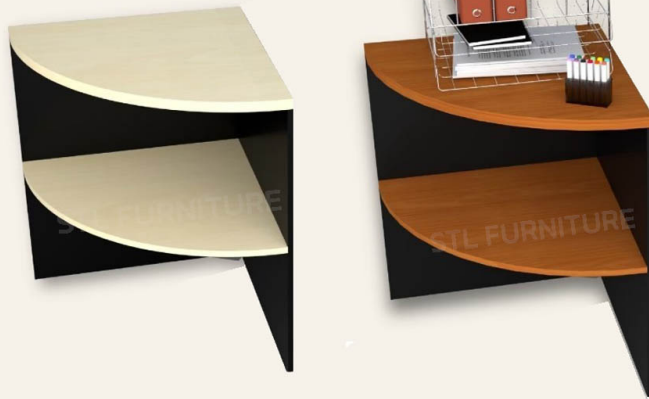

สำหรับการสั่งซื้อจำนวนมาก กรุณาติดต่อทีมขายเพื่อขอใบเสนอราคาพิเศษ

โต๊ะเข้ามุม

60 x 60 x 75 cm

STL
FURNITURE

โต๊ะต่อเข้ามุม 2 ชั้น

1,390 ฿

SKU: EX-CNSH01

VARIATIONS

	สี	Price
เชอร์รี่/ดำ		1,390 ฿
เมเปิ้ล/ดำ		1,390 ฿

บริษัท เอส ที แอล เฟอร์นิเจอร์ จำกัด (สำนักงานใหญ่)
STL FURNITURE CO.,LTD.

14 ซอยจันทน์ 18/7 (เซนต์หลุยส์) แขวงทุ่งวัดดอน เขตสาทร กทม. 10120
เลขประจำตัวผู้เสียภาษี 0105567060261