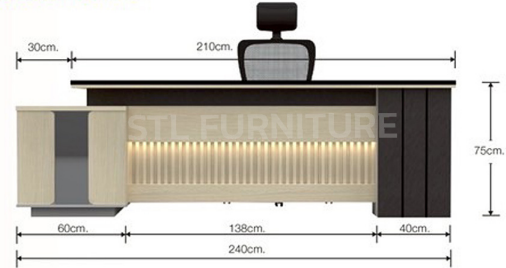

PRODUCT DETAIL

"พาร์ทเนอร์เฟอร์นิเจอร์ที่ลูกค้าไว้วางใจ ตอบโจทย์ทุกธุรกิจ"