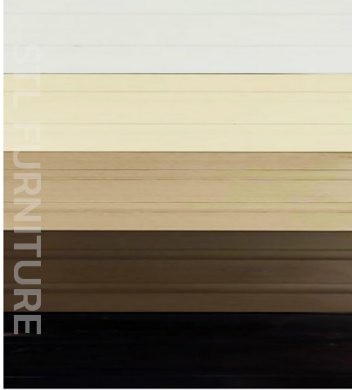

สำหรับการสั่งซื้อจำนวนมาก กรุณาติดต่อทีมขายเพื่อขอใบเสนอราคาพิเศษ

ตู้ลอยโครงอลูมิเนียม

100 x 31 x 64 cm

ตู้ลอยอลูมิเนียมเหลี่ยม 100 CM รุ่น EXTRA

6,590 ฿

SKU: KT-KF07

สีลูมิเนียม

ขาวพ่น

ครีม

ชาทอง

โกโก้

ดำเงา

สีหน้าบานอลูมิเนียมคอมโพสิต

ขาวด้าน

น้ำตาล

แดงมุก