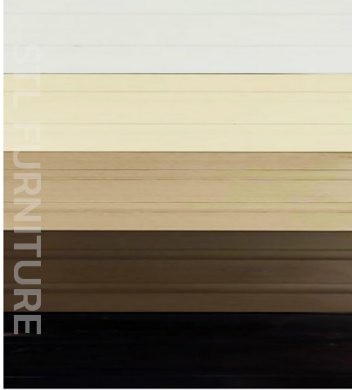

สำหรับการสั่งซื้อจำนวนมาก กรุณาติดต่อทีมขายเพื่อขอใบเสนอราคาพิเศษ

ตู้ลอยโครงอลูมิเนียม

120 x 31 x 64 cm

ตู้ลอยอลูมิเนียมเหลี่ยม 120 CM รุ่น EXTRA

6,990 ฿

SKU: KT-KF08

สีลูมิเนียม

ขาวพ่น

ครีม

ชาทอง

โกโก้

ดำเงา

สีหน้าบานอลูมิเนียมคอมโพสิต

ขาวด้าน

น้ำตาล

แดงมุก