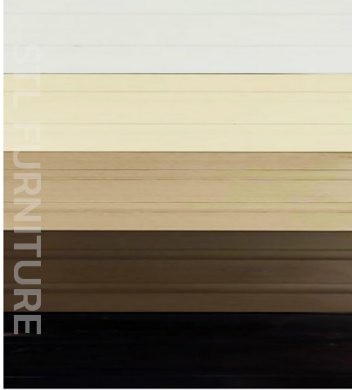

สำหรับการสั่งซื้อจำนวนมาก กรุณาติดต่อทีมขายเพื่อขอใบเสนอราคาพิเศษ

ตู้ลอยโครงอลูมิเนียม

180 x 31 x 64 cm

ตู้ลอยอลูมิเนียมเหลี่ยมล้วน 180 CM รุ่น EXTRA

8,590 ฿

SKU: KT-KF10

สีลูมิเนียม

ขาวพ่น

ครีม

ชาทอง

โกโก้

ดำเงา

สีหน้าบานอลูมิเนียมคอมโพสิต

ขาวด้าน

น้ำตาล

แดงมุก