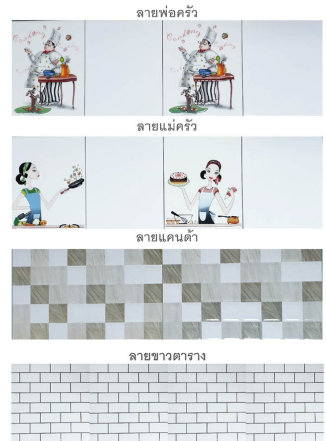

VARIATIONS

	ตัวเลือก	Price
1อ่าง		22,890 ฿
2อ่าง		23,900 ฿
หน้าเรียบ		21,000 ฿

สีลูมิเนียม

- ขาวพ่น
- ครีม
- ชาทอง
- โกโก้
- ดำเงา

สีหน้าบานอลูมิเนียมคอมโพสิต

- ขาวด้าน
- น้ำตาล
- แดงมุก

ลายฟลอว์

ลายแมคควี