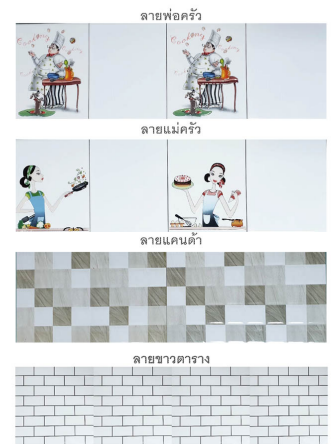

"พาร์ทเนอร์เฟอร์นิเจอร์ที่ลูกค้าไว้วางใจ ตอบโจทย์ทุกธุรกิจ"