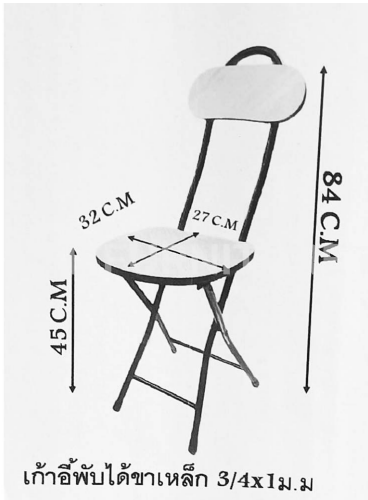

สำหรับการสั่งซื้อจำนวนมาก กรุณาติดต่อทีมขายเพื่อขอใบเสนอราคาพิเศษ

ผลิตโดยโรงงานไทย

STL  
FURNITURE

แข็งแรง ได้มาตรฐาน!

ผิว MELAMINE กันน้ำ/รอย

เก้าอี้พับพกพาอเนกประสงค์

299 ฿

SKU: PS-MC01