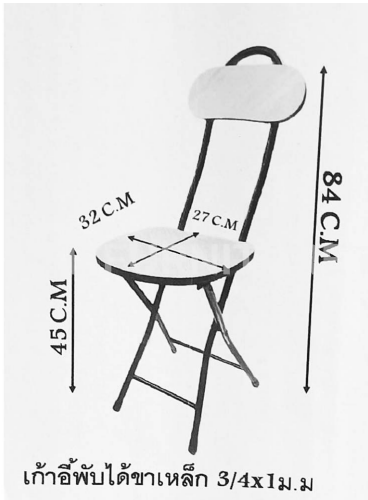

สำหรับการสั่งซื้อจำนวนมาก กรุณาติดต่อทีมขายเพื่อขอใบเสนอราคาพิเศษ

ผลิตโดยโรงงานไทย

STL
FURNITURE

แข็งแรง ได้มาตรฐาน!

ผิว MELAMINE กันน้ำ/รอย

เก้าอี้พับพกพาอเนกประสงค์

299 ฿

SKU: PS-MC01