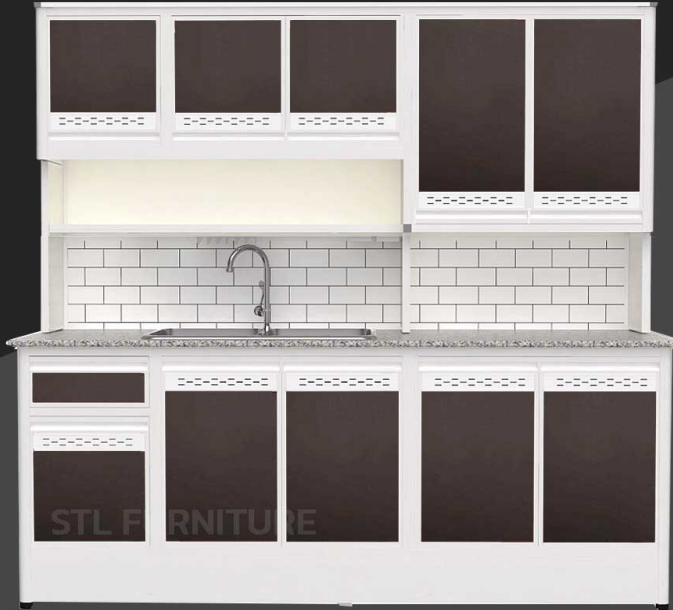

สำหรับการสั่งซื้อจำนวนมาก กรุณาติดต่อทีมขายเพื่อขอใบเสนอราคาพิเศษ

อลูมิเนียมล้วน+ท็อปหิน

200 x 58 x 187 cm

STL
FURNITURE

ตู้ครัวสำเร็จรูปมีอ่าง 2 หลุม อลูมิเนียมล้วน ท็อปหิน ขาทึบ 200 CM

34,190 ฿

SKU: KT-KS050