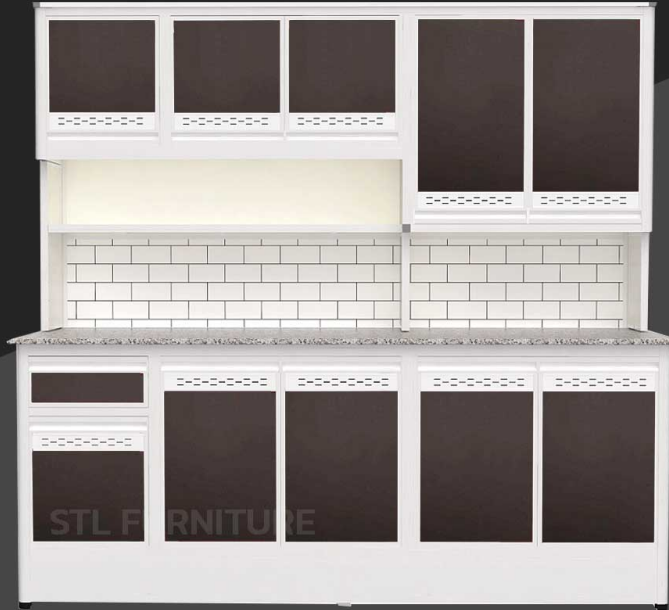

สำหรับการสั่งซื้อจำนวนมาก กรุณาติดต่อทีมขายเพื่อขอใบเสนอราคาพิเศษ

อลูมิเนียมล้วน+ท็อปหิน

200 x 58 x 187 cm

STL
FURNITURE

ตู้ครัวสำเร็จรูปอลูมิเนียมล้วน ท็อปหินแกรนิต ขาทีบ 200 CM

29,390 ฿

SKU: KT-KP18

บริษัท เอส ที แอล เฟอร์นิเจอร์ จำกัด (สำนักงานใหญ่)
STL FURNITURE CO.,LTD.