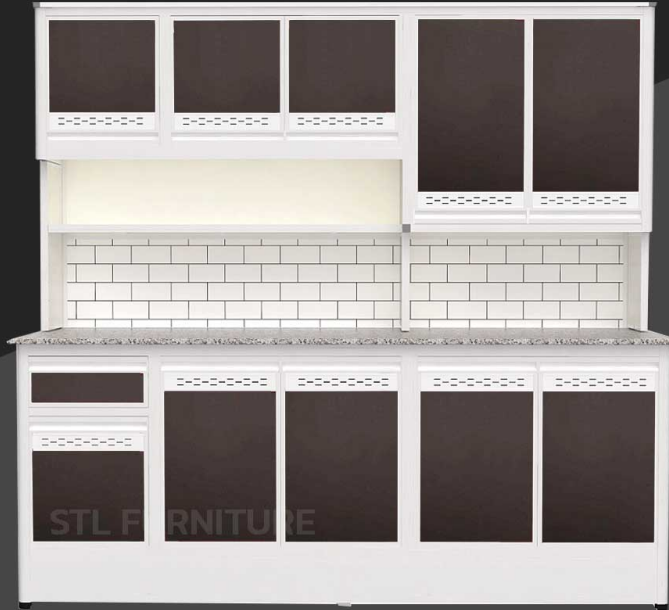

## อลูมิเนียมล้วน+ท็อปหิน

200 x 58 x 187 cm

STL  
FURNITURE

ตู้ครัวสำเร็จรูปอลูมิเนียมล้วน ท็อปหินแกรนิต ขาทีบ 200 CM

**29,390 ฿**

SKU: KT-KP18

บริษัท เอส ที แอล เฟอร์นิเจอร์ จำกัด (สำนักงานใหญ่)  
**STL FURNITURE CO.,LTD.**