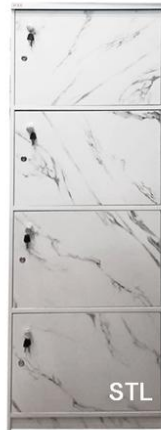

สำหรับการสั่งซื้อจำนวนมาก กรุณาติดต่อทีมขายเพื่อขอใบเสนอราคาพิเศษ

AURA มีบริการประกอบ!

กว้าง 60 cm

ตู้ล็อกเกอร์ 4 ช่อง 60 CM

2,190 ฿

SKU: AN-LKW1004

VARIATIONS

	สี	Price
หินอ่อน		2,190 ฿
หินดำ		2,190 ฿
โซลิด		2,190 ฿
ไอ้ค		2,190 ฿