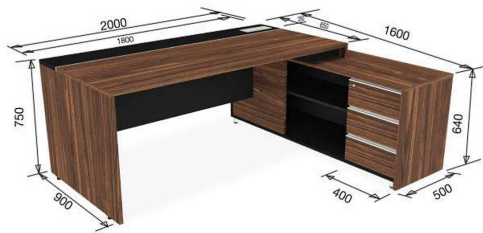

สำหรับการสั่งซื้อจำนวนมาก กรุณาติดต่อทีมขายเพื่อขอใบเสนอราคาพิเศษ

ชุดโต๊ะทำงานผู้บริหาร

200 x 160 x 75 cm

โต๊ะทำงานผู้บริหาร 200 CM

13,900 ฿

SKU: TY-LD02

"พาร์ทเนอร์เฟอร์นิเจอร์ที่ลูกค้าไว้วางใจ ตอบโจทย์ทุกธุรกิจ"