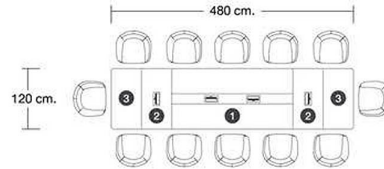

## โต๊ะประชุม 10-12 ที่นั่ง

480 x 120 x 75 cm

โต๊ะประชุม 10-12 ที่นั่ง โมเดิร์น

**20,590 ฿**

SKU: EX-MT05

## VARIATIONS

	สี	Price
เทา/ไวท์ซอส์ค/ซิลค์		20,590 ฿
ดาร์คเกรย์/ดาร์กช็อค/ฟอสซิล		20,590 ฿

กล่องไฟแบบป๊อปอัพ มาตรฐานกับ  
ปลั๊กเสียบ 3 ช่อง และพอร์ต USB 2 ช่อง

1 240 x 120 x 75 cm.

2 60 x 120 x 75 cm.

3 60 x 120 x 75 cm.