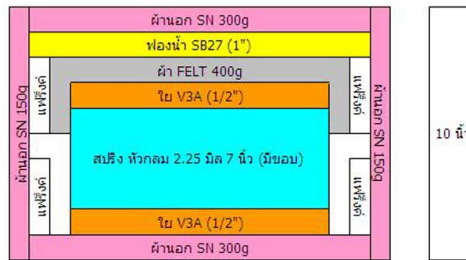

สำหรับการสั่งซื้อจำนวนมาก กรุณาติดต่อทีมขายเพื่อขอใบเสนอราคาพิเศษ

สปริง ผ้านอก หนา10"

3' 3.5' 5' 6'

ที่นอนสปริงรุ่น **NEW SUPER SPRING** (หนา 10 นิ้ว)

3,990 ฿ - 6,590 ฿

SKU: ST-M24

VARIATIONS

	ขนาด	Price
3.5 ฟุต		3,990 ฿
5 ฟุต		5,590 ฿
6 ฟุต		6,590 ฿