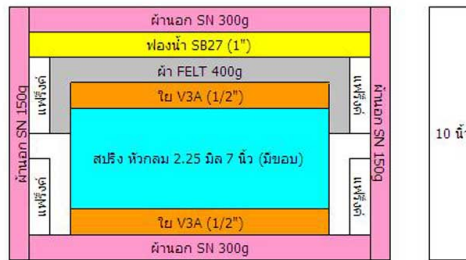

สำหรับการสั่งซื้อจำนวนมาก กรุณาติดต่อทีมขายเพื่อขอใบเสนอราคาพิเศษ

สปริง ผ้านอก หนา10"

3' 3.5' 5' 6'

ที่นอนสปริงรุ่น NEW SUPER SPRING (หนา 10 นิ้ว)

3,990 ฿ - 6,590 ฿

SKU: ST-M24

VARIATIONS

	ขนาด	Price
3.5 ฟุต		3,990 ฿
5 ฟุต		5,590 ฿
6 ฟุต		6,590 ฿