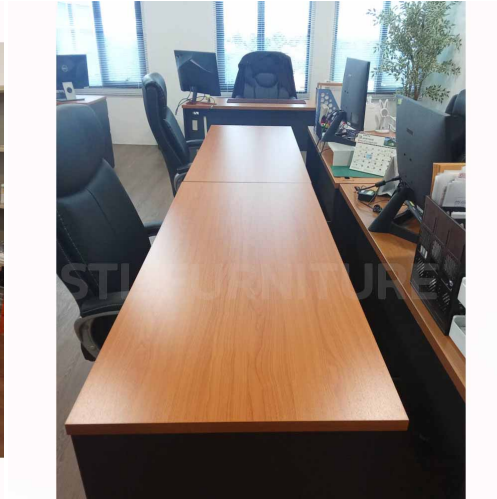

"พาร์ทเนอร์เฟอร์นิเจอร์ที่ลูกค้าไว้วางใจ ตอบโจทย์ทุกธุรกิจ"