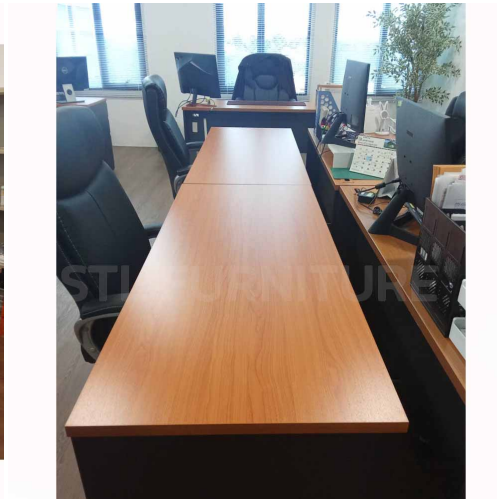

สำหรับการสั่งซื้อจำนวนมาก กรุณาติดต่อทีมขายเพื่อขอใบเสนอราคาพิเศษ

**ผิว PVC / หลายสีให้เลือก**

120 x 60 x 75 cm  
150 x 60 x 75 cm

โต๊ะทำงาน 120 CM 150 CM

**1,990 ฿ - 2,690 ฿**

SKU: HW-OD22

## VARIATIONS

	ขนาด	Price
120 cm		1,990 ฿
150 cm		2,690 ฿

"พาร์ทเนอร์เฟอร์นิเจอร์ที่ลูกค้าไว้วางใจ ตอบโจทย์ทุกธุรกิจ"