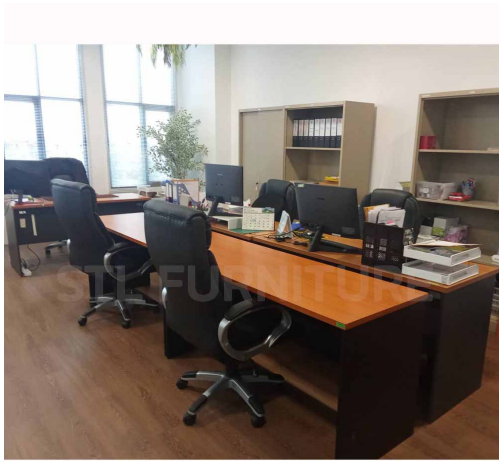

สำหรับการสั่งซื้อจำนวนมาก กรุณาติดต่อทีมขายเพื่อขอใบเสนอราคาพิเศษ

**ผิว PVC / หลายสีให้เลือก**

120 x 60 x 75 cm  
150 x 60 x 75 cm

โต๊ะทำงาน 120 CM 150 CM

**1,990 ฿ - 2,690 ฿**

SKU: HW-OD22

## VARIATIONS

	ขนาด	Price
120 cm		1,990 ฿
150 cm		2,690 ฿

"พาร์ทเนอร์เฟอร์นิเจอร์ที่ลูกค้าไว้วางใจ ตอบโจทย์ทุกธุรกิจ"