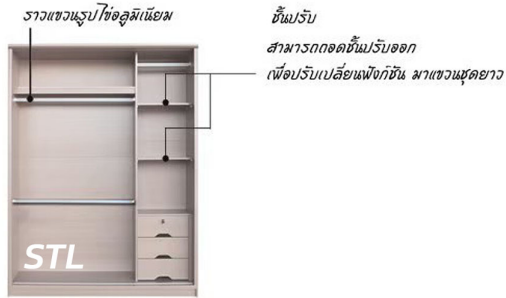

### ตู้เสื้อผ้าบานเลื่อน BANTHAM

**6,690 ฿ - 11,990 ฿**

SKU: DR-W04

## VARIATIONS

ขนาด	กระจก	สี	Price
120 cm	ไม่มีกระจก	ขาว	6,690 ฿
150 cm	ไม่มีกระจก	ขาว	8,690 ฿
180 cm	ไม่มีกระจก	ขาว	11,690 ฿
120 cm	ไม่มีกระจก	โซลิต	6,690 ฿
150 cm	ไม่มีกระจก	โซลิต	8,690 ฿
180 cm	ไม่มีกระจก	โซลิต	11,690 ฿
120 cm	ไม่มีกระจก	แชนบราร์นเบจ	6,690 ฿
150 cm	ไม่มีกระจก	แชนบราร์นเบจ	8,690 ฿
180 cm	ไม่มีกระจก	แชนบราร์นเบจ	11,690 ฿
120 cm	ไม่มีกระจก	แชนบราร์น	6,690 ฿
150 cm	ไม่มีกระจก	แชนบราร์น	8,690 ฿
180 cm	ไม่มีกระจก	แชนบราร์น	11,690 ฿
120 cm	มีกระจก	ขาว	6,990 ฿
150 cm	มีกระจก	ขาว	8,990 ฿
180 cm	มีกระจก	ขาว	11,990 ฿
120 cm	มีกระจก	โซลิต	6,990 ฿
150 cm	มีกระจก	โซลิต	8,990 ฿
180 cm	มีกระจก	โซลิต	11,990 ฿
120 cm	มีกระจก	แชนบราร์นเบจ	6,990 ฿
150 cm	มีกระจก	แชนบราร์นเบจ	8,990 ฿
180 cm	มีกระจก	แชนบราร์นเบจ	11,990 ฿
120 cm	มีกระจก	แชนบราร์น	6,990 ฿
150 cm	มีกระจก	แชนบราร์น	8,990 ฿
180 cm	มีกระจก	แชนบราร์น	11,990 ฿