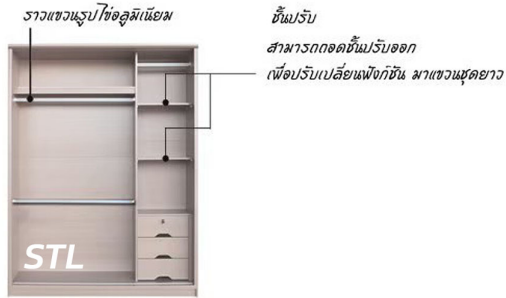

สำหรับการสั่งซื้อจำนวนมาก กรุณาติดต่อทีมขายเพื่อขอใบเสนอราคาพิเศษ

BANTHAM

120 , 150 , 180 cm

ไม่กระจก

กระจกข้าง

ตู้เสื้อผ้าบานเลื่อน BANTHAM

6,690 ฿ - 11,990 ฿

SKU: DR-W04

VARIATIONS

ขนาด	กระจก	สี	Price
120 cm	ไม่มีกระจก	ขาว	6,690 ฿
150 cm	ไม่มีกระจก	ขาว	8,690 ฿
180 cm	ไม่มีกระจก	ขาว	11,690 ฿
120 cm	ไม่มีกระจก	โซลิต	6,690 ฿
150 cm	ไม่มีกระจก	โซลิต	8,690 ฿
180 cm	ไม่มีกระจก	โซลิต	11,690 ฿
120 cm	ไม่มีกระจก	แชนบราร์นเบจ	6,690 ฿
150 cm	ไม่มีกระจก	แชนบราร์นเบจ	8,690 ฿
180 cm	ไม่มีกระจก	แชนบราร์นเบจ	11,690 ฿
120 cm	ไม่มีกระจก	แชนบราร์น	6,690 ฿
150 cm	ไม่มีกระจก	แชนบราร์น	8,690 ฿
180 cm	ไม่มีกระจก	แชนบราร์น	11,690 ฿
120 cm	มีกระจก	ขาว	6,990 ฿
150 cm	มีกระจก	ขาว	8,990 ฿
180 cm	มีกระจก	ขาว	11,990 ฿
120 cm	มีกระจก	โซลิต	6,990 ฿
150 cm	มีกระจก	โซลิต	8,990 ฿
180 cm	มีกระจก	โซลิต	11,990 ฿
120 cm	มีกระจก	แชนบราร์นเบจ	6,990 ฿
150 cm	มีกระจก	แชนบราร์นเบจ	8,990 ฿
180 cm	มีกระจก	แชนบราร์นเบจ	11,990 ฿
120 cm	มีกระจก	แชนบราร์น	6,990 ฿
150 cm	มีกระจก	แชนบราร์น	8,990 ฿
180 cm	มีกระจก	แชนบราร์น	11,990 ฿