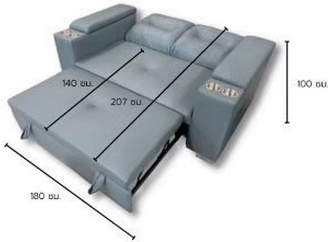

## TRIO 2

180 x 140 x 100 cm

โซฟา 2 ที่นั่ง รุ่น TRIO 2

**13,390 ฿ - 17,890 ฿**

SKU: HS-S02

บริษัท เอส ที แอล เฟอร์นิเจอร์ จำกัด (สำนักงานใหญ่)  
**STL FURNITURE CO.,LTD.**

14 ซอยจันทน์ 18/7 (เซนต์หลุยส์) แขวงทุ่งวัดดอน เขตสาทร กทม. 10120  
เลขประจำตัวผู้เสียภาษี 0105567060261

## VARIATIONS

	ขนาด	Price
180 cm		13,390 ฿
250 cm		17,890 ฿

**หนัง PD**

**หนังด้าน**

**หนังใหม่**

**จอลแลนด์**

**ผ้าพื้น**

**หนังช่าง**