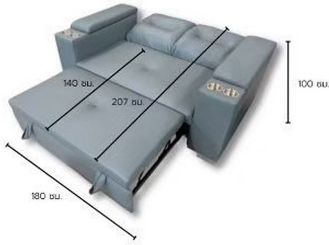

หนัง PD

หนังด้าน

หนังใหม่

ผ้าพื้น

วอลแลนด

หนังช่าง

ซอฟเท็ค

"พาร์ทเนอร์เฟอร์นิเจอร์ที่ถูกคำไว้วางใจ ตอบโจทย์ทุกธุรกิจ"