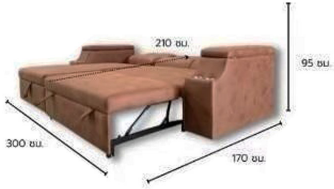

หนัง PD

หนังด้าน

หนังเงา

หนังไหม

ซอฟเท็ค

หนังซ้าง

ผ้าพื้น

"พาร์ทเนอร์เฟอร์นิเจอร์ที่ถูกคำไว้วางใจ ตอบโจทย์ทุกธุรกิจ"