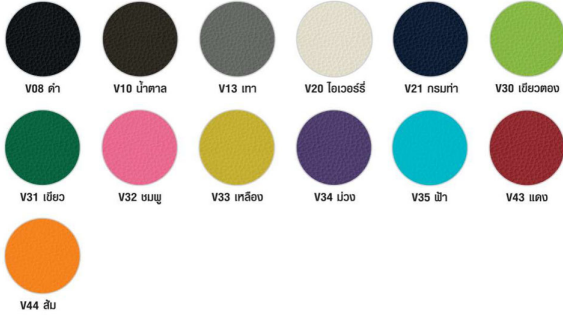

สำหรับการสั่งซื้อจำนวนมาก กรุณาติดต่อทีมขายเพื่อขอใบเสนอราคาพิเศษ

OFFICE-2

155 x 81 x 82 cm

โซฟาออฟฟิศ รุ่น OFFICE 2

10,890 ฿ - 11,700 ฿

SKU: TY-S05

VARIATIONS

	วัสดุ	Price
หนัง PVC		10,890 ฿
ผ้าฝ้าย		11,700 ฿

สีหนัง PVC

สีผ้าฝ้าย

"พาร์ทเนอร์เฟอร์นิเจอร์ที่ลูกค้าไว้วางใจ ตอบโจทย์ทุกธุรกิจ"