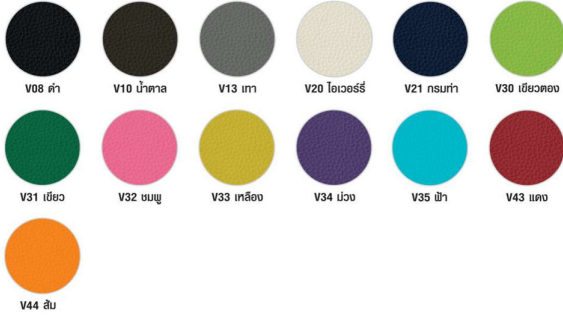

สำหรับการสั่งซื้อจำนวนมาก กรุณาติดต่อทีมขายเพื่อขอใบเสนอราคาพิเศษ

SQUARE-1

60 x 80 x 40 cm

โซฟาออฟฟิศ รุ่น SUARE 1

2,800 ฿ - 3,200 ฿

SKU: TY-S07

VARIATIONS

	วัสดุ	Price
หนัง PVC		2,800 ฿
ผ้าฝ้าย		3,200 ฿

สีหนัง PVC

สีผ้าฝ้าย

"พาร์ทเนอร์เฟอร์นิเจอร์ที่ลูกค้าไว้วางใจ ตอบโจทย์ทุกธุรกิจ"