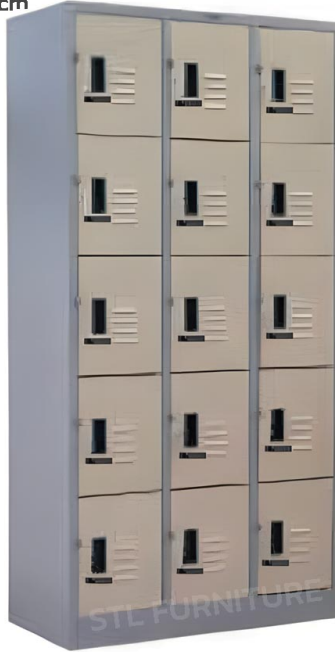

สำหรับการสั่งซื้อจำนวนมาก กรุณาติดต่อทีมขายเพื่อขอใบเสนอราคาพิเศษ

ตู้ล็อกเกอร์ 15 ช่อง กุญแจรหัส

91.4 x 45.7 x 183 cm

ตู้ล็อกเกอร์เหล็ก 15 ช่อง กุญแจรหัส

11,790 ฿

SKU: EG-LKC3015

"พาร์ทเนอร์เฟอร์นิเจอร์ที่ถูกคำไว้วางใจ ตอบโจทย์ทุกธุรกิจ"