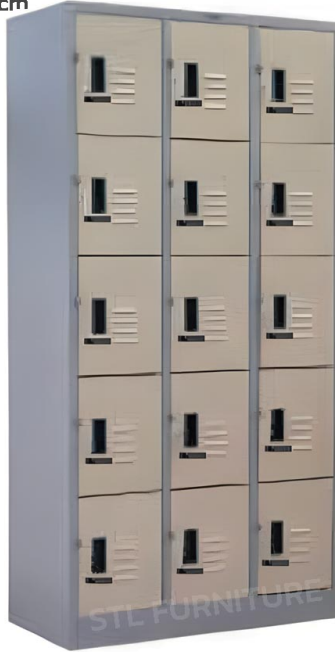

สำหรับการสั่งซื้อจำนวนมาก กรุณาติดต่อทีมขายเพื่อขอใบเสนอราคาพิเศษ

ตู้ล็อกเกอร์ 15 ช่อง กุญแจรหัส

91.4 x 45.7 x 183 cm

ตู้ล็อกเกอร์เหล็ก 15 ช่อง กุญแจรหัส

11,790 ฿

SKU: EG-LKC3015

"พาร์ทเนอร์เฟอร์นิเจอร์ที่ลูกค้าไว้วางใจ ตอบโจทย์ทุกธุรกิจ"