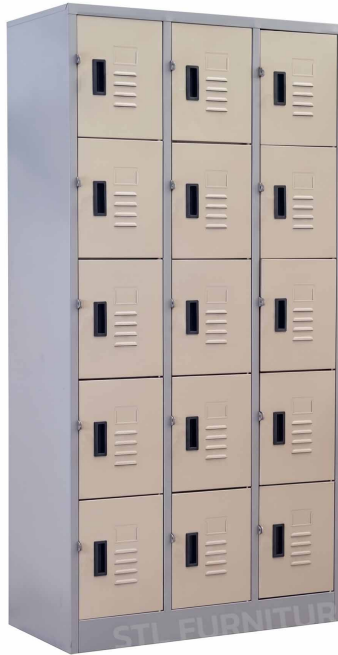

สำหรับการสั่งซื้อจำนวนมาก กรุณาติดต่อทีมขายเพื่อขอใบเสนอราคาพิเศษ

ตู้ล็อกเกอร์ 15 ช่อง (ไม่มีกุญแจ)

91.4 x 45.7 x 183

ตู้ล็อกเกอร์เหล็ก 15 ช่อง (ไม่มีกุญแจ)

8,390 ฿

SKU: EG-LK3015NK

"พาร์ทเนอร์เฟอร์นิเจอร์ที่ลูกค้าไว้วางใจ ตอบโจทย์ทุกธุรกิจ"