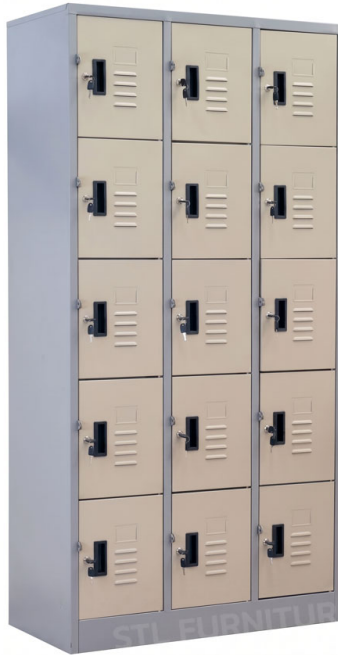

สำหรับการสั่งซื้อจำนวนมาก กรุณาติดต่อทีมขายเพื่อขอใบเสนอราคาพิเศษ

ตู้ล็อกเกอร์ 15 ช่อง

91.4 x 45.7 x 183

ตู้ล็อกเกอร์เหล็ก 15 ช่อง

8,890 ฿

SKU: EG-LK3015

"พาร์ทเนอร์เฟอร์นิเจอร์ที่ลูกค้าไว้วางใจ ตอบโจทย์ทุกธุรกิจ"