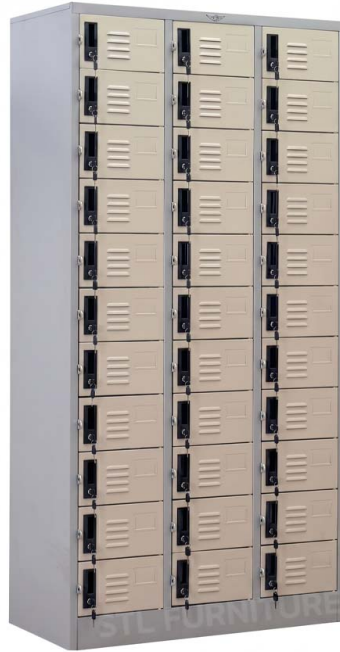

## ตู้ล็อกเกอร์ 33 ช่อง

91.4 x 45.7 x 183