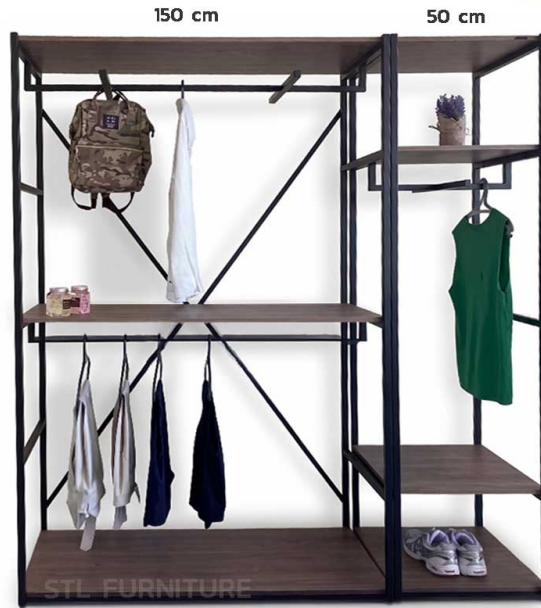

สำหรับการสั่งซื้อจำนวนมาก กรุณาติดต่อทีมขายเพื่อขอใบเสนอราคาพิเศษ

LOFT-6

200 x 55 x 200 cm

ชุดตู้เสื้อผ้าโครงเหล็ก LOFT-6

8,590 ฿

SKU: SL-W06

บริษัท เอส ที แอล เฟอร์นิเจอร์ จำกัด (สำนักงานใหญ่)
STL FURNITURE CO.,LTD.