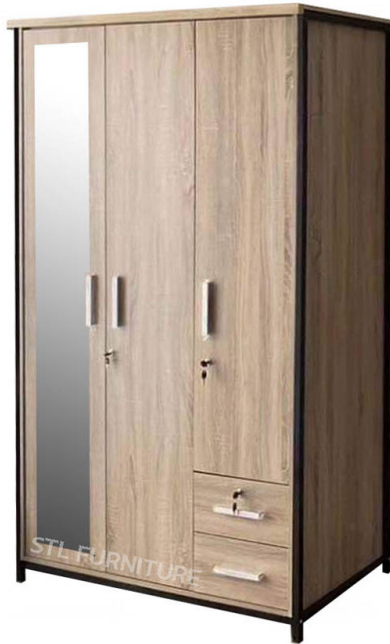

สำหรับการสั่งซื้อจำนวนมาก กรุณาติดต่อทีมขายเพื่อขอใบเสนอราคาพิเศษ

ตู้เสื้อผ้าโครงเหล็ก 120 x 60 x 200 cm

ตู้เสื้อผ้าโครงเหล็ก 120 CM กระจก

6,900 ฿

SKU: SN-W08

"พาร์ทเนอร์เฟอร์นิเจอร์ที่ลูกค้าไว้วางใจ ตอบโจทย์ทุกธุรกิจ"