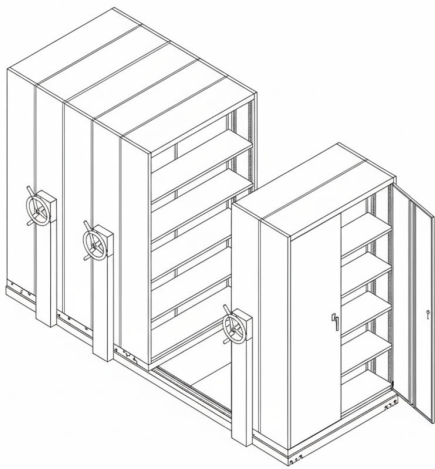

## ตู้เอกสารรางเลื่อน

254 x 122 x 225 cm

☞ นก.1496-2560

STL  
FURNITURE

1 แถว : ตู้เดี่ยว 1 , ตู้คู่ 2

ตู้เอกสารเหล็กแบบรางเลื่อน 1 แถว (ตู้เดี่ยว 1 ตู้คู่ 2)

**82,000 ฿**

SKU: TY-CPT102