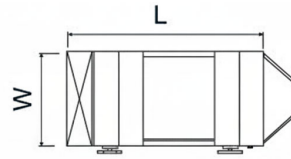

## ตู้เอกสารรางเลื่อน

254 x 122 x 225 cm

☞ นก.1496-2560

STL  
FURNITURE

1 แถว : ตู้เดี่ยว 1 , ตู้คู่ 2

ตู้เอกสารเหล็กแบบรางเลื่อน 1 แถว (ตู้เดี่ยว 1 ตู้คู่ 2)

**82,000 ฿**

SKU: TY-CPT102