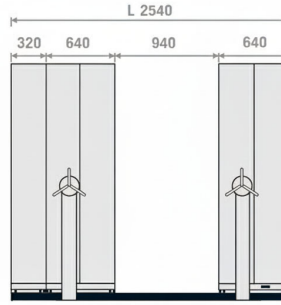

## ตู้เอกสารรางเลื่อน

254 x 122 x 225 cm

☞ นก.1496-2560

STL  
FURNITURE

1 แถว : ตู้เดี่ยว 1 , ตู้คู่ 2

ตู้เอกสารเหล็กแบบรางเลื่อน 1 แถว (ตู้เดี่ยว 1 ตู้คู่ 2)

**82,000 ฿**

SKU: TY-CPT102