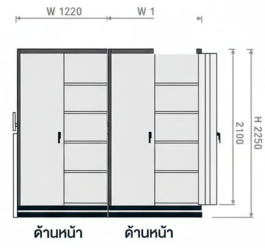

สำหรับการสั่งซื้อจำนวนมาก กรุณาติดต่อทีมขายเพื่อขอใบเสนอราคาพิเศษ

ตู้เอกสารรางเลื่อน

382 x 244 x 225 cm

2 แถว : ตู้เดี่ยว 2 , ตู้คู่ 8

ตู้เอกสารเหล็กแบบรางเลื่อน 1 แถว (ตู้เดี่ยว 2 ตู้คู่ 8)

269,390 ฿

SKU: TY-CPT208