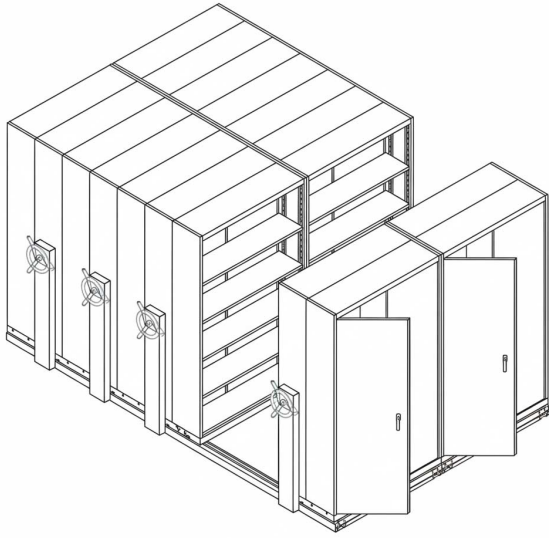

สำหรับการสั่งซื้อจำนวนมาก กรุณาติดต่อทีมขายเพื่อขอใบเสนอราคาพิเศษ

ตู้เอกสารรางเลื่อน

382 x 244 x 225 cm

2 แถว : ตู้เดี่ยว 2 , ตู้คู่ 8

ตู้เอกสารเหล็กแบบรางเลื่อน 1 แถว (ตู้เดี่ยว 2 ตู้คู่ 8)

269,390 ฿

SKU: TY-CPT208