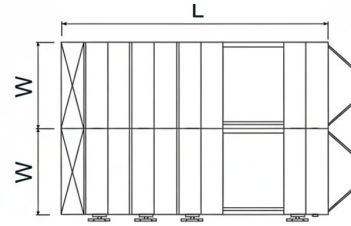

สำหรับการสั่งซื้อจำนวนมาก กรุณาติดต่อทีมขายเพื่อขอใบเสนอราคาพิเศษ

ตู้เอกสารรางเลื่อน

382 x 244 x 225 cm

2 แถว : ตู้เดี่ยว 2 , ตู้คู่ 8

ตู้เอกสารเหล็กแบบรางเลื่อน 1 แถว (ตู้เดี่ยว 2 ตู้คู่ 8)

269,390 ฿

SKU: TY-CPT208