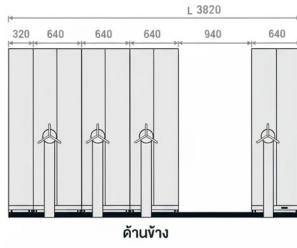

สำหรับการสั่งซื้อจำนวนมาก กรุณาติดต่อทีมขายเพื่อขอใบเสนอราคาพิเศษ

ตู้เอกสารรางเลื่อน

382 x 244 x 225 cm

2 แถว : ตู้เดี่ยว 2 , ตู้คู่ 8

ตู้เอกสารเหล็กแบบรางเลื่อน 1 แถว (ตู้เดี่ยว 2 ตู้คู่ 8)

269,390 ฿

SKU: TY-CPT208