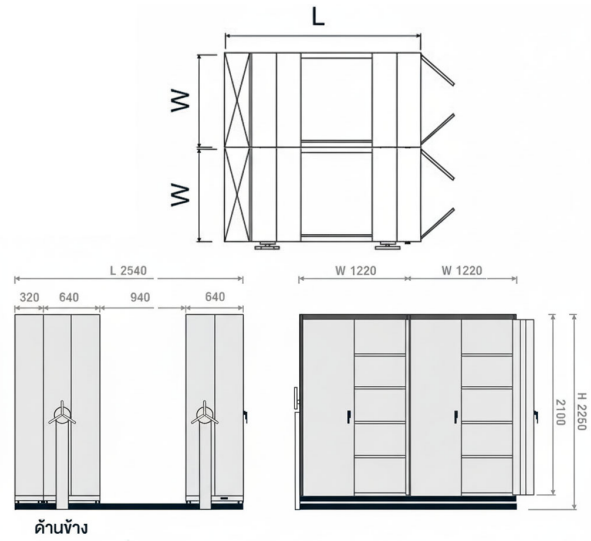

"พาร์ทเนอร์เฟอร์นิเจอร์ที่ลูกค้าไว้วางใจ ตอบโจทย์ทุกธุรกิจ"