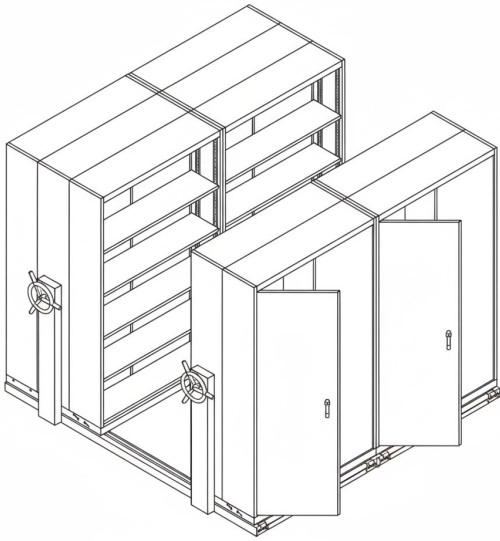

"พาร์ทเนอร์เฟอร์นิเจอร์ที่ลูกค้าไว้วางใจ ตอบโจทย์ทุกธุรกิจ"